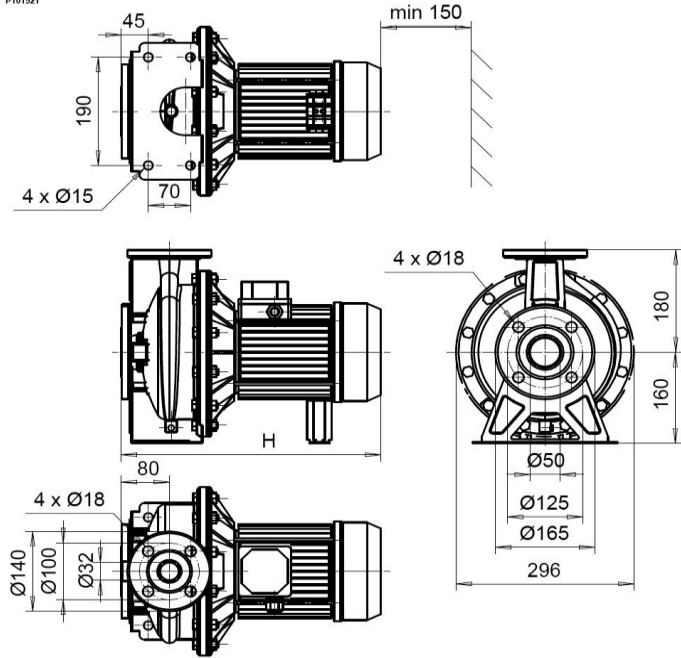

KD-32-200/4

K-32-200/4

KM-32-200/4

P101521

ZH05	P_{2N}	I_N 400V	m	H
	[kW]	[A]	[kg]	[mm]
	0,55	1,6	36	393
	0,75	1,8	40	432

60 Hz is not available