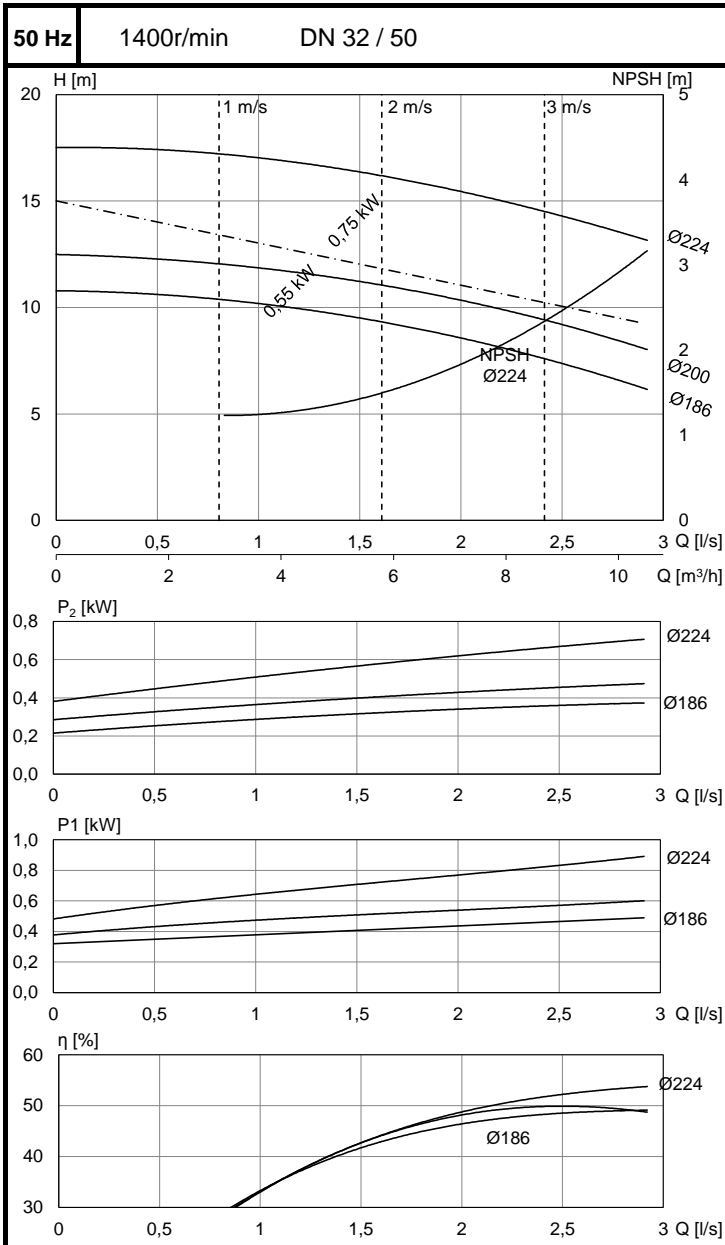

KD-32-200/4

K-32-200/4

KM-32-200/4

P101521

ZH05	P_{2N}	I_N 400V	m	H
	[kW]	[A]	[kg]	[mm]
	0,55	1,6	36	393
	0,75	1,8	40	432

60 Hz is not available