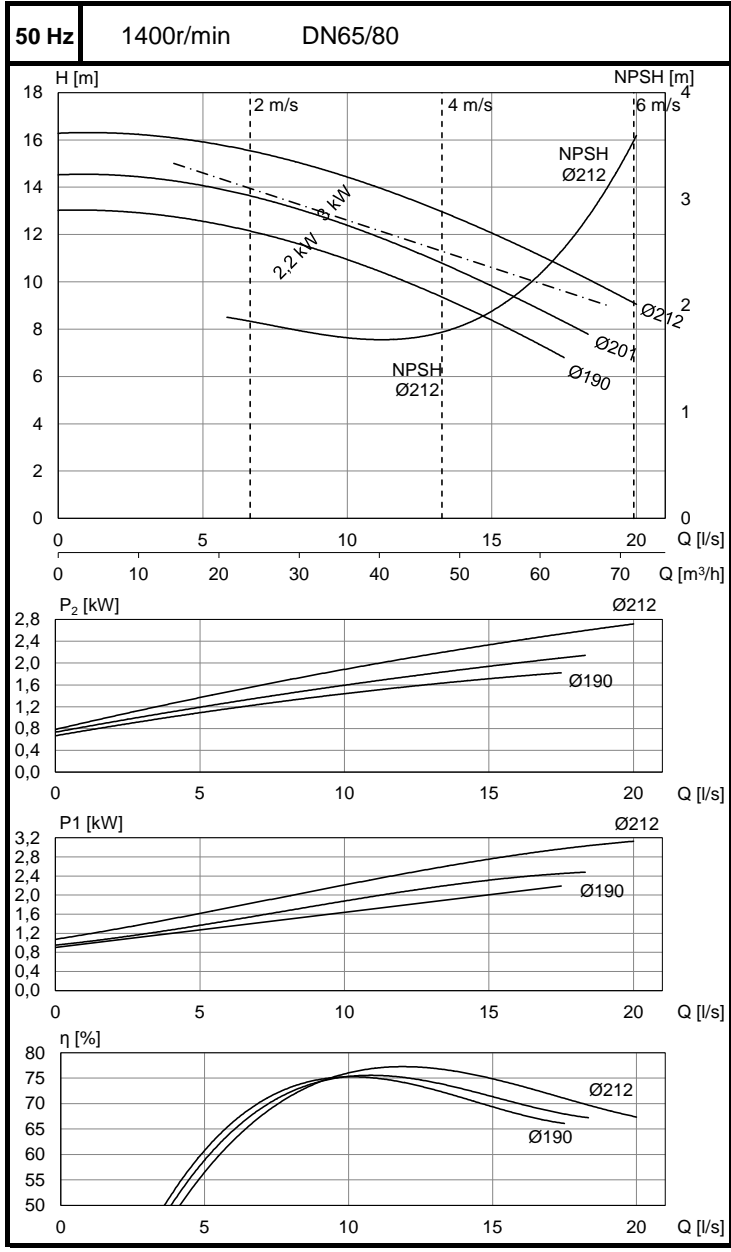

KD-65-200/4

K-65-200/4

KM-65-200/4

P101531

ZH05	P_{2N}	I_N 400V	m	H
	[kW]	[A]	[kg]	[mm]
	2,2	5,9	49	474
3	6,8	55	514	

60 Hz is not available