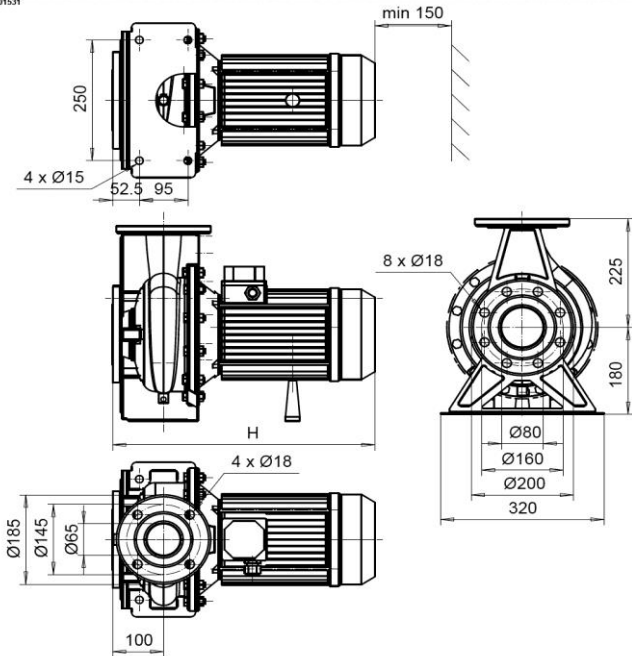

KD-65-200/4

K-65-200/4

KM-65-200/4

P101531

ZH05	P_{2N}	I_N 400V	m	H
	[kW]	[A]	[kg]	[mm]
	2,2	5,9	49	474
3	6,8	55	514	

60 Hz is not available